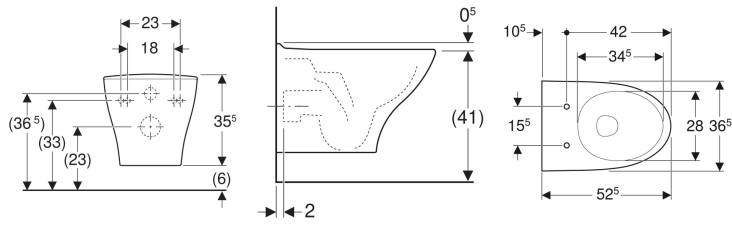

Porsgrund Glow 66 vegghengt toalett, Rimfree

Bruksformål

- For innbyggingssisterne

Egenskaper

- Vegghengt

- Rimfree
- Skjult montering

Tekniske data

Materiale	Porselen
Boltavstand	18 / 23 cm

Leveringsomfang

- Toalettskål
- Vannfordeler

- Vannfordeler
- Monteringsmaterieill

Bestilles separat

- Toalettsete

Art. nr.	NRF nr.	Farge / overflate	B	H	T	kr/stk Ekskl. mva.	kr/stk Inkl. mva.
7816601301	6002738	Hvit / Porsgrund Smart	36.5 cm	35.5 cm	52.5 cm	4.528	5.660