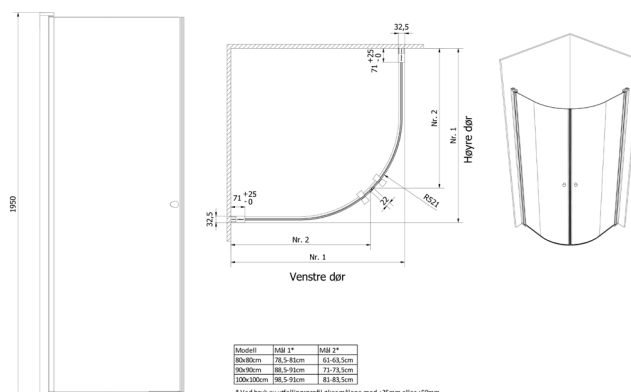

NRF
6314937

Varenummer
VB-003725-03

Navn
VikingBad dusj buet Liam 100cm, V Sølv

Produktbilde:

Strektegning:

KOMPONENTER & TILKOBLING

VikingBad dusjdører er beregnet for innendørs bruk.
Dusjdør med aluminiums profiler og herdet glass.

MONTERING

Monteres i samsvar med medfølgende manual.
Installasjonen utføres med hjelp av fagmann.

TEKNISK DATA

Størrelse cm	100x195
Glasstykkelse mm	6
Overflatebehandling glass	Ja
Laminert sikkerhetsglass	Nei
Type overflate beslag	Aluminium
Farge overflate profil	Sølv
Min. takhøyde montering cm	200
Nettovekt kg	29