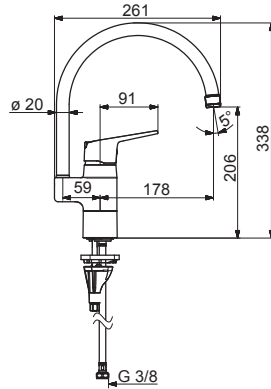

1838FG , 1838FG-33

I (ISO 3822)

EN 817

50 - 1000 kPa

0.15 l/s (Eco)

1838FG

0.27 l/s (300 kPa)

1838FG

170 kPa (0.2 l/s)

1838FG

0.11 l/s (Eco)

1838FGG

0.14 l/s (300 kPa)

1838FGG

145 kPa (0.1 l/s)

1838FGG

max. +80°C

mpi.oras.com/1838FG

1839FG , 1839FG-33 , 1839FGG

I (ISO 3822)

EN 817

50 - 1000 kPa

0.15 l/s (Eco)

1839FG

0.27 l/s (300 kPa)

1839FG

170 kPa (0.2 l/s)

1839FG

0.11 l/s (Eco)

1839FGG

0.14 l/s (300 kPa)

1839FGG

145 kPa (0.1 l/s)

1839FGG

max. +80°C