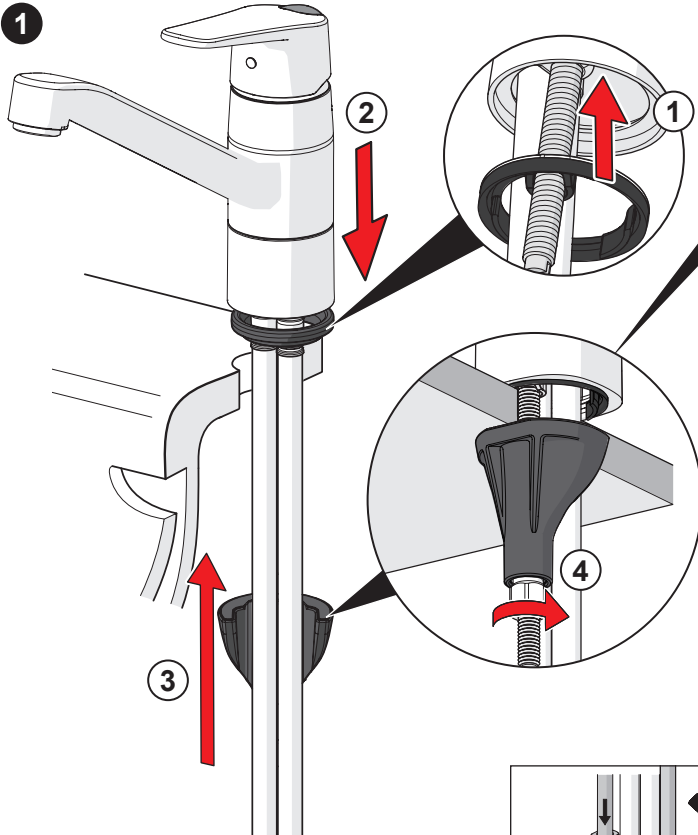

max.
1600 kPa