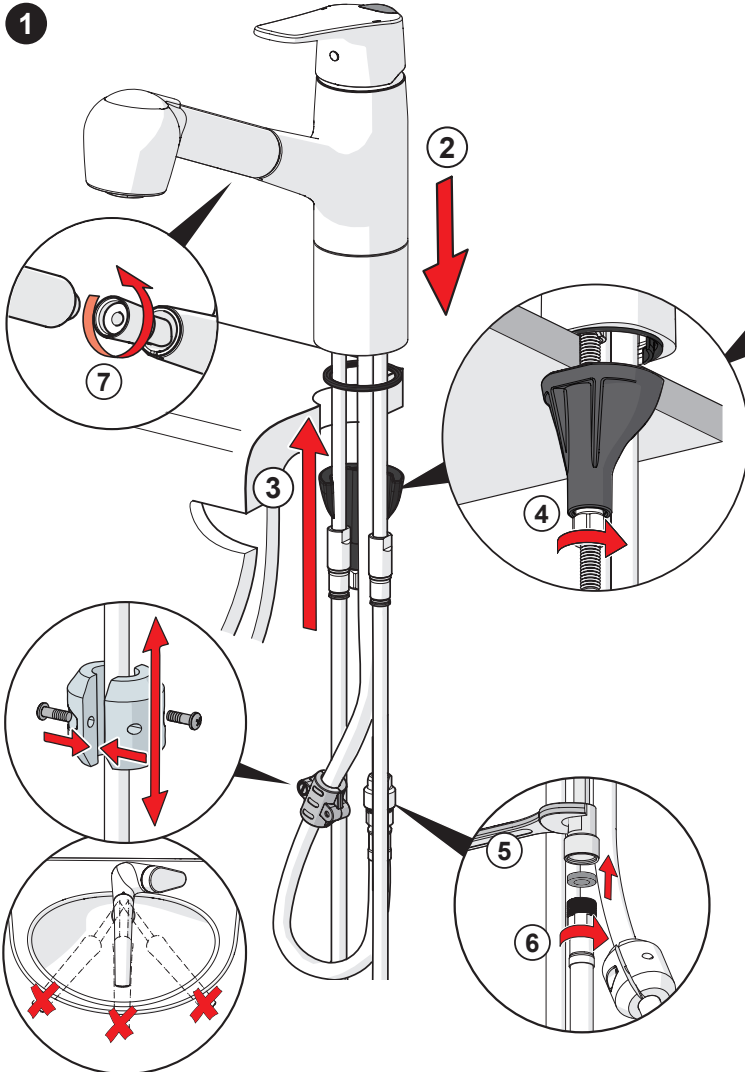

max.
1600 kPa

1