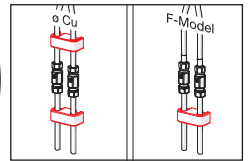

max.
1600 kPa

1