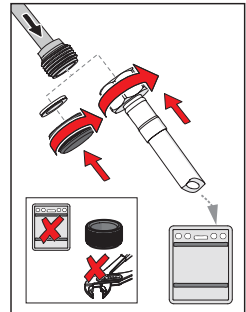

19

①

max.
1600 kPa