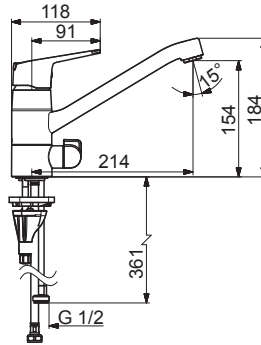

1825FG, 1825FGG

I (ISO 3822)

EN 817

50 - 1000 kPa

0.17 l/s (Eco)

0.29 l/s (300 kPa)

150 kPa (0.2 l/s)

0.11 l/s (Eco)

0.14 l/s (300 kPa)

145 kPa (0.1 l/s)

max. +80°C

1825FG

1825FG

1825FG

1825FGG

1825FGG

1825FGG