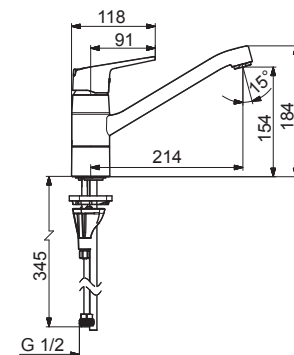

1828G

I (ISO 3822)

EN 817

50 - 1000 kPa

0.07 l/s (Eco)

0.17 l/s (300 kPa)

105 kPa (0.1 l/s)

max. +80°C