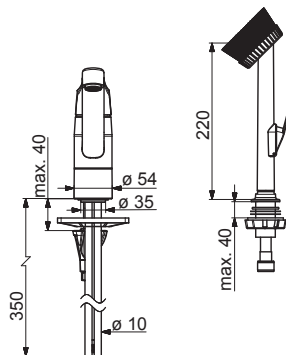

I (ISO 3822)

EN 817

50 - 1000 kPa

0.07 l/s (Eco)

0.17 l/s (300 kPa)

105 kPa (0.1 l/s)

max. +80°C

mpi.oras.com/1828G