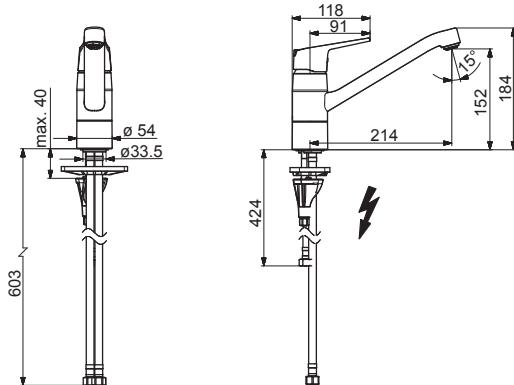

1829G

I (ISO 3822)
 EN 817
 50 - 1000 kPa
 0.07 l/s (Eco)
 0.17 l/s (300 kPa)
 105 kPa (0.1 l/s)
 max. +80°C

mpi.oras.com/1829G

1821FG

I (ISO 3822)
 EN 817
 50 - 500 kPa
 0.08 l/s (300 kPa w/Reducer)
 max. +80°C