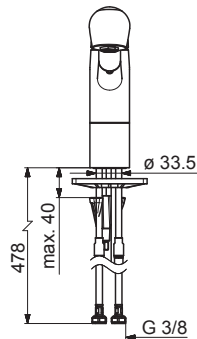

EN 817

50 - 1000 kPa

0.07 l/s (Eco)

0.16 l/s (300 kPa)

90 kPa (0.1 l/s)

max. +80°C

mpi.oras.com/1832FG

1828G