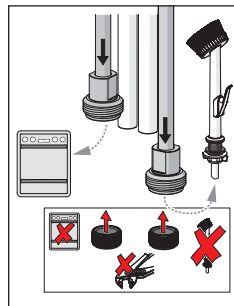

max.
1600 kPa