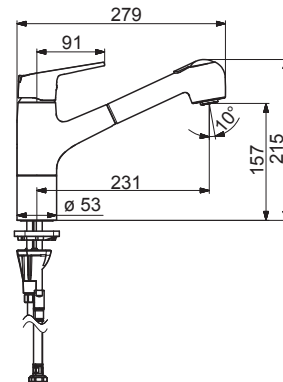

EN 817

50 - 1000 kPa

0.07 l/s (Eco)

0.16 l/s (300 kPa)

90 kPa (0.1 l/s)

max. +80°C

mpi.oras.com/1832FG

1828G