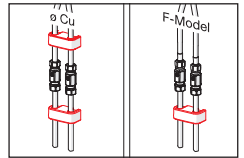

max.
1600 kPa