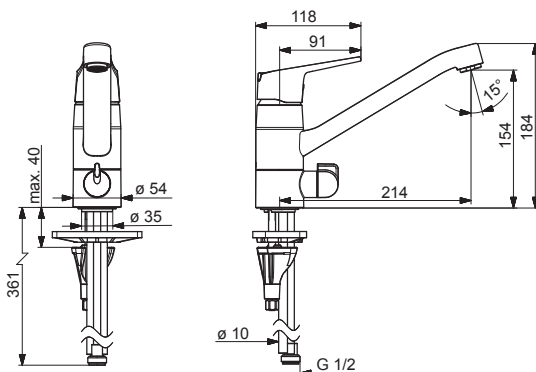

1825G

I (ISO 3822)
EN 817
50 - 1000 kPa
0.15 l/s (Eco)
0.29 l/s (300 kPa)
145 kPa (0.2 l/s)
max. +80°C