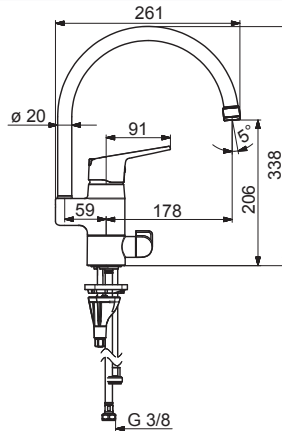

mpi.oras.com/1839FG