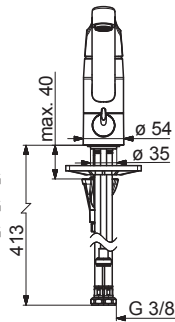

1825FG, 1825FGG

I (ISO 3822)

EN 817

50 - 1000 kPa

0.17 l/s (Eco)

0.29 l/s (300 kPa)

150 kPa (0.2 l/s)

0.11 l/s (Eco)

0.14 l/s (300 kPa)

145 kPa (0.1 l/s)

max. +80°C

1825FG

1825FG

1825FG

1825FGG

1825FGG

1825FGG