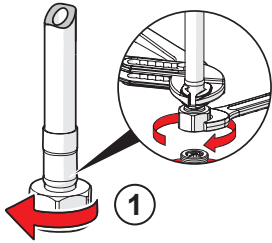

19

①

max.
1600 kPa