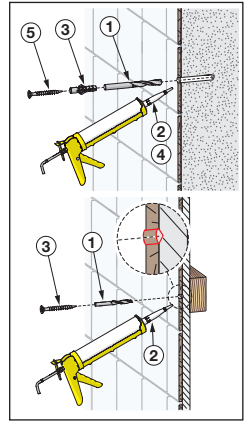

19

①

max.
1600 kPa