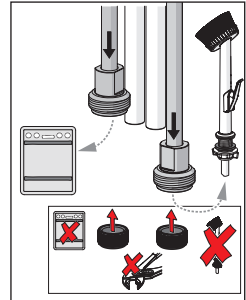

19

①

max.
1600 kPa