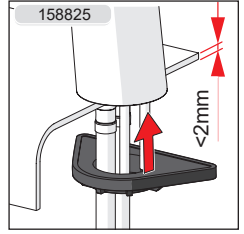

max.
1600 kPa