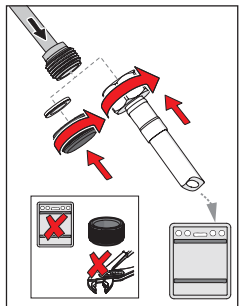

max.
1600 kPa