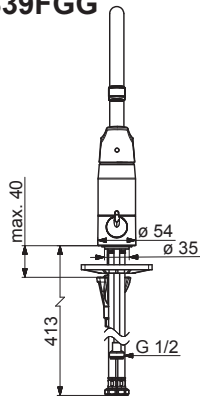

mpi.oras.com/1839FG