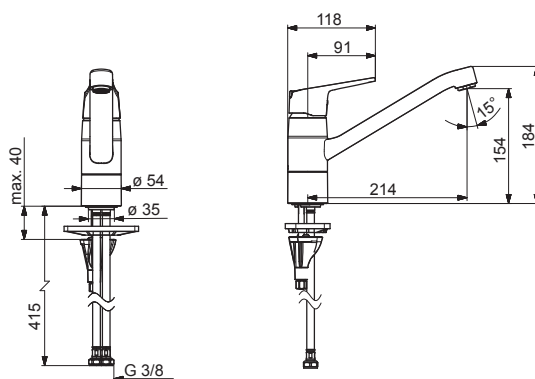

I (ISO 3822)
 EN 817
 50 - 1000 kPa
 0.15 l/s (Eco)
 0.29 l/s (300 kPa)
 140 kPa (0.2 l/s)
 max. +80°C

mpi.oras.com/1820G

1820FG, 1820FGG

I (ISO 3822)
 EN 817
 50 - 1000 kPa
 0.17 l/s (Eco) 1820FG
 0.29 l/s (300 kPa) 1820FG
 150 kPa (0.2 l/s) 1820FG
 0.11 l/s (Eco) 1820FGG
 0.14 l/s (300 kPa) 1820FGG
 145 kPa (0.1 l/s) 1820FGG
 max. +80°C