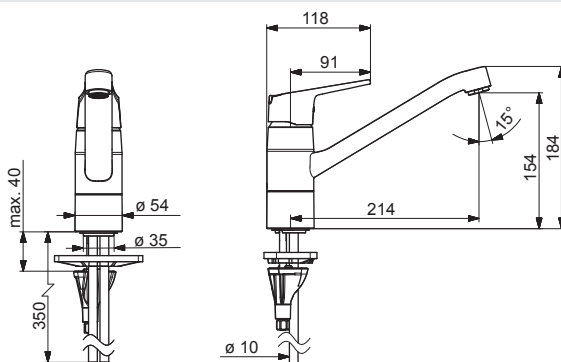

I (ISO 3822)
 EN 817
 50 - 1000 kPa
 0.15 l/s (Eco)
 0.29 l/s (300 kPa)
 140 kPa (0.2 l/s)
 max. +80°C

mpi.oras.com/1820G

1820FG, 1820FGG

I (ISO 3822)
 EN 817
 50 - 1000 kPa
 0.17 l/s (Eco) 1820FG
 0.29 l/s (300 kPa) 1820FG
 150 kPa (0.2 l/s) 1820FG
 0.11 l/s (Eco) 1820FGG
 0.14 l/s (300 kPa) 1820FGG
 145 kPa (0.1 l/s) 1820FGG
 max. +80°C