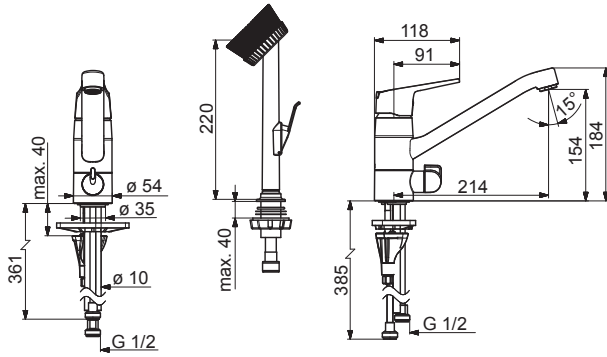

1829G

I (ISO 3822)
 EN 817
 50 - 1000 kPa
 0.07 l/s (Eco)
 0.17 l/s (300 kPa)
 105 kPa (0.1 l/s)
 max. +80°C

mpi.oras.com/1829G

1821FG

I (ISO 3822)
 EN 817
 50 - 500 kPa
 0.08 l/s (300 kPa w/Reducer)
 max. +80°C