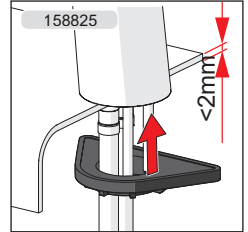

max.
1600 kPa

1